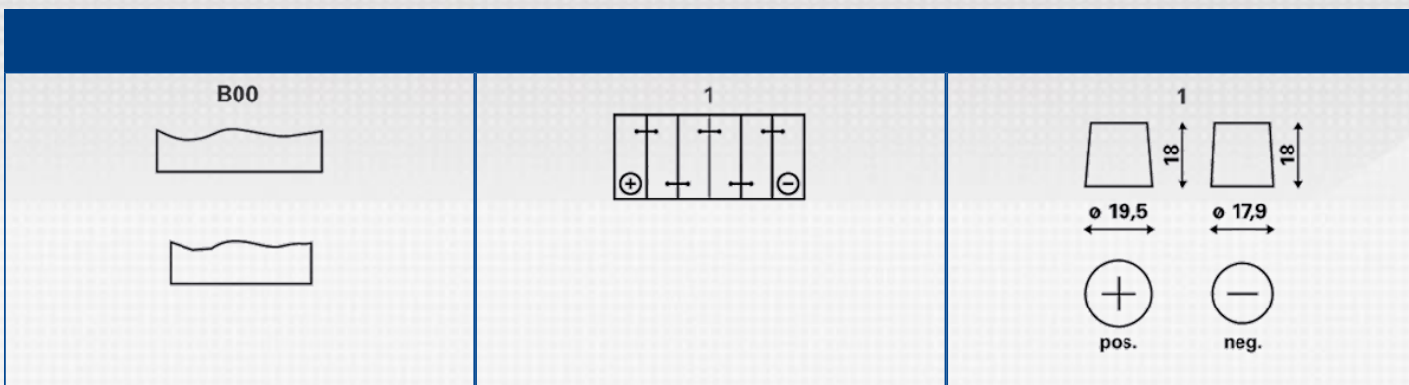

BLUE DYNAMIC

-
- – 110%
- PowerFrame®
-

: www.varta-automotive.com

ETN:	560 411 054
:	560 411 054 313 2
.	D48
:	4016987119686
UK :	014
:	1
- :	48

[]:	12	:	B00
[]:	60	:	1
EN []:	540	:	1
[]:	232	:	D23R
[]:	173	():	14,54
[]:	225		

POWERFRAME®.

Прочная структура
Прочная структура запатентованной технологии решетки PowerFrame обеспечивает на 66 % большую долговечность и более высокую устойчивость к коррозии по сравнению с решетками других конструкций.