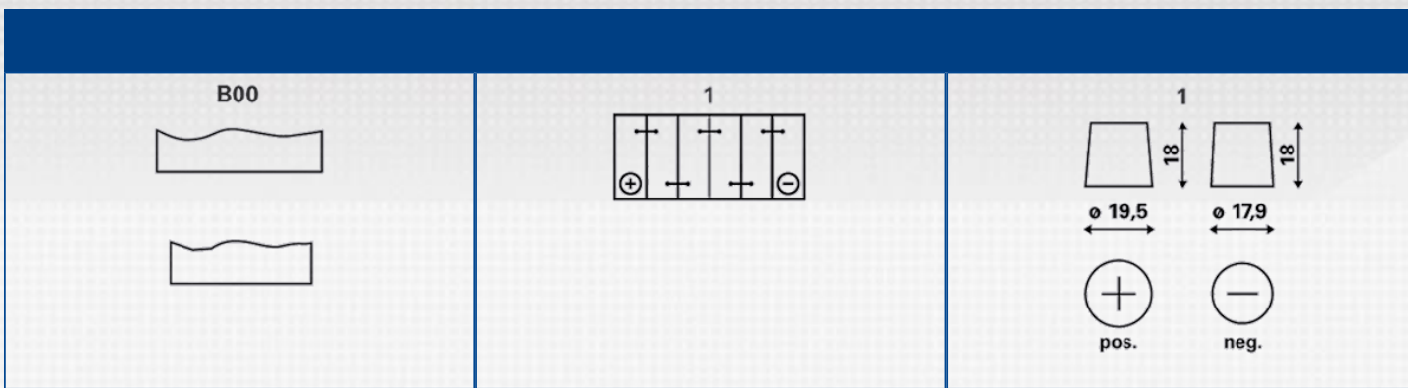

BLUE DYNAMIC

-
- – 110%
- PowerFrame®
-

: www.varta-automotive.com

ETN:	545 158 033
:	545 158 033 313 2
.	B34
:	4016987119662
UK :	057
:	1
- :	54

[]:	12	:	B00
[]:	45	:	1
EN []:	330	:	1
[]:	238	:	B24RS
[]:	129	():	11,68
[]:	227		

POWERFRAME®

Прочная структура

Прочная структура запатентованной технологии решетки PowerFrame обеспечивает на 66 % большую долговечность и более высокую устойчивость к коррозии по сравнению с решетками других конструкций.

Мощная модель

Конструкция решетки PowerFrame обеспечивает отличный ток холодной прокрутки, поток электроэнергии на 70 % лучше по сравнению с другими технологиями решеток.

Чистое производство

По сравнению с другими технологическими методами, производство PowerFrame требует на 20 % меньше энергии и дает на 20 % меньше выбросов парниковых газов.