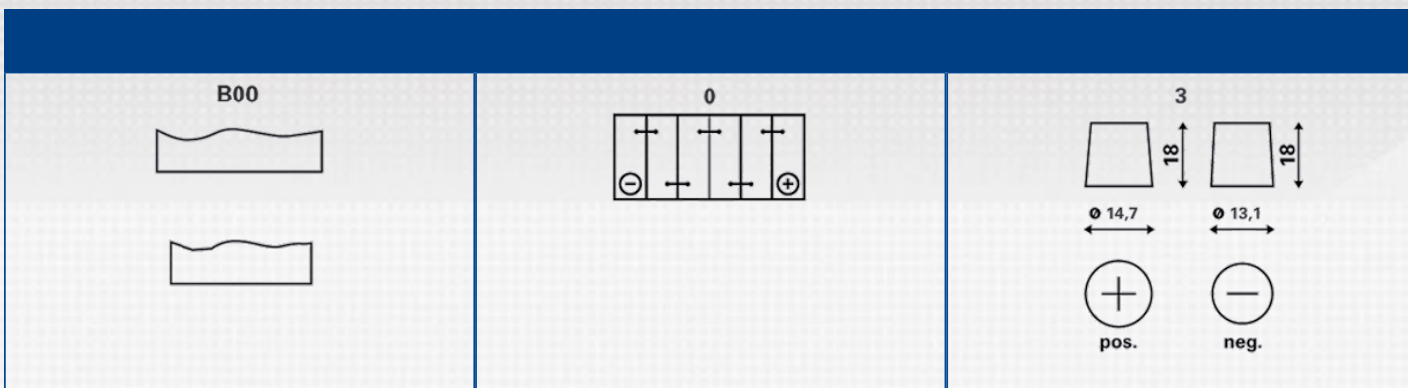

BLUE DYNAMIC

-
- – 110%
- PowerFrame®
-

: www.varta-automotive.com

ETN:	545 155 033
:	545 155 033 313 2
.	B31
:	4016987119631
UK :	156
:	1
- :	54

[]:	12	:	B00
[]:	45	:	0
EN []:	330	:	3
[]:	238	:	B24L
[]:	129	():	11,68
[]:	227		

POWERFRAME®

Прочная структура

Прочная структура запатентованной технологии решетки PowerFrame обеспечивает на 66 % большую долговечность и более высокую устойчивость к коррозии по сравнению с решетками других конструкций.

Мощная модель

Конструкция решетки PowerFrame обеспечивает отличный ток холодной прокрутки, поток электроэнергии на 70 % лучше по сравнению с другими технологиями решеток.

Чистое производство

По сравнению с другими технологическими методами, производство PowerFrame требует на 20 % меньше энергии и дает на 20 % меньше выбросов парниковых газов.