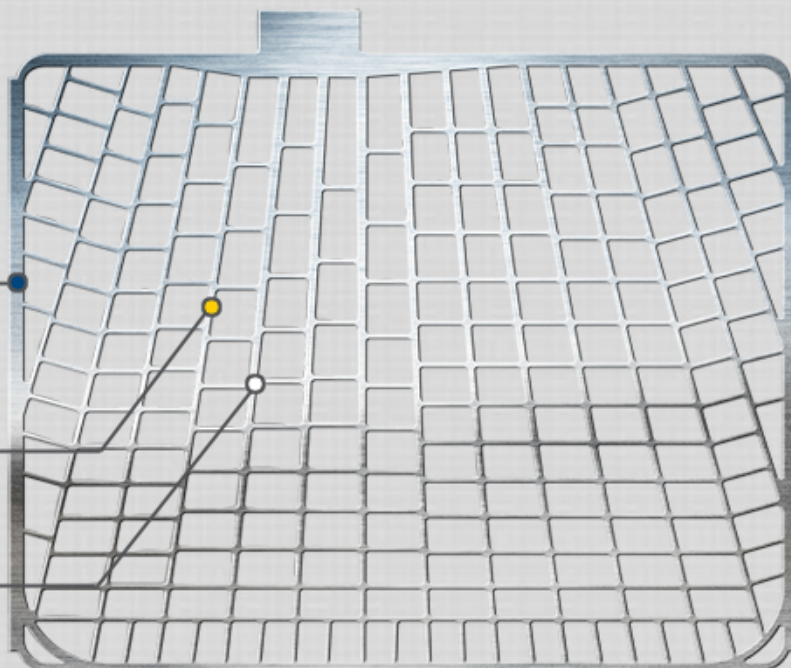

BLUE DYNAMIC

-
- – 110%
- PowerFrame®
-

: www.varta-automotive.com

ETN:	580 406 074
:	580 406 074 313 2
.	F17
:	4016987119440
UK :	110
:	1
- :	36

[]:	12	:	B13
[]:	80	:	0
EN []:	740	:	1
[]:	315	:	T7/LBN4
[]:	175	():	19,21
[]:	175		

POWERFRAME®

Прочная структура

Прочная структура запатентованной технологии решетки PowerFrame обеспечивает на 66 % большую долговечность и более высокую устойчивость к коррозии по сравнению с решетками других конструкций.

Мощная модель

Конструкция решетки PowerFrame обеспечивает отличный ток холодной прокрутки, поток электроэнергии на 70 % лучше по сравнению с другими технологиями решеток.

Чистое производство

По сравнению с другими технологическими методами, производство PowerFrame требует на 20 % меньше энергии и дает на 20 % меньше выбросов парниковых газов.