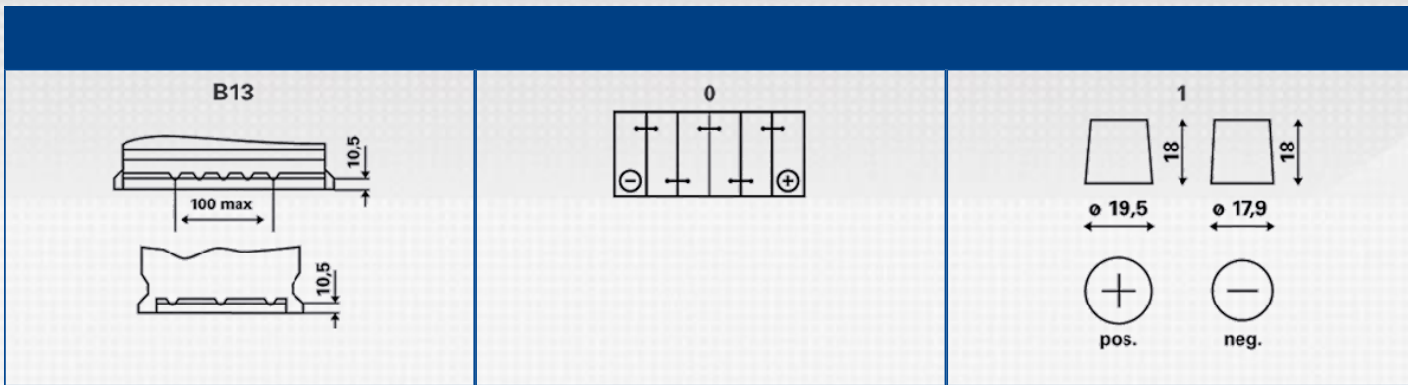

BLUE DYNAMIC

-
- – 110%
- PowerFrame®
-

: www.varta-automotive.com

ETN:	580 406 074
:	580 406 074 313 2
.	F17
:	4016987119440
UK :	110
:	1
- :	36

[]:	12	:	B13
[]:	80	:	0
EN []:	740	:	1
[]:	315	:	T7/LBN4
[]:	175	():	19,21
[]:	175		

POWERFRAME®

Прочная структура

Прочная структура запатентованной технологии решетки PowerFrame обеспечивает на 66 % большую долговечность и более высокую устойчивость к коррозии по сравнению с решетками других конструкций.

Мощная модель

Конструкция решетки PowerFrame обеспечивает отличный ток холодной прокрутки, поток электроэнергии на 70 % лучше по сравнению с другими технологиями решеток.

Чистое производство

По сравнению с другими технологическими методами, производство PowerFrame требует на 20 % меньше энергии и дает на 20 % меньше выбросов парниковых газов.