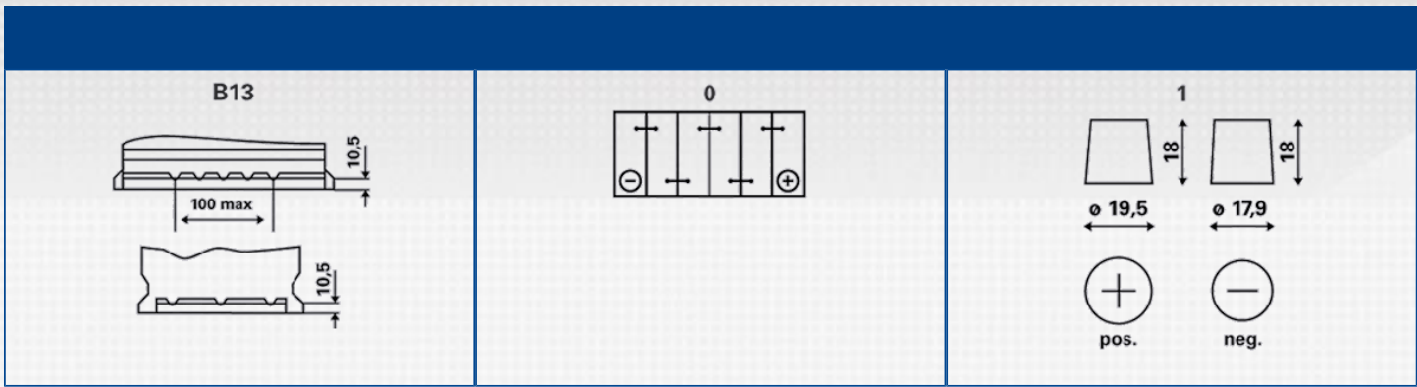

POWERFRAME®

Прочная структура

Прочная структура запатентованной технологии решетки PowerFrame обеспечивает на 66 % большую долговечность и более высокую устойчивость к коррозии по сравнению с решетками других конструкций.

Мощная модель

Конструкция решетки PowerFrame обеспечивает отличный ток холодной прокрутки, поток электроэнергии на 70 % лучше по сравнению с другими технологиями решеток.

Чистое производство

По сравнению с другими технологическими методами, производство PowerFrame требует на 20 % меньше энергии и дает на 20 % меньше выбросов парниковых газов.