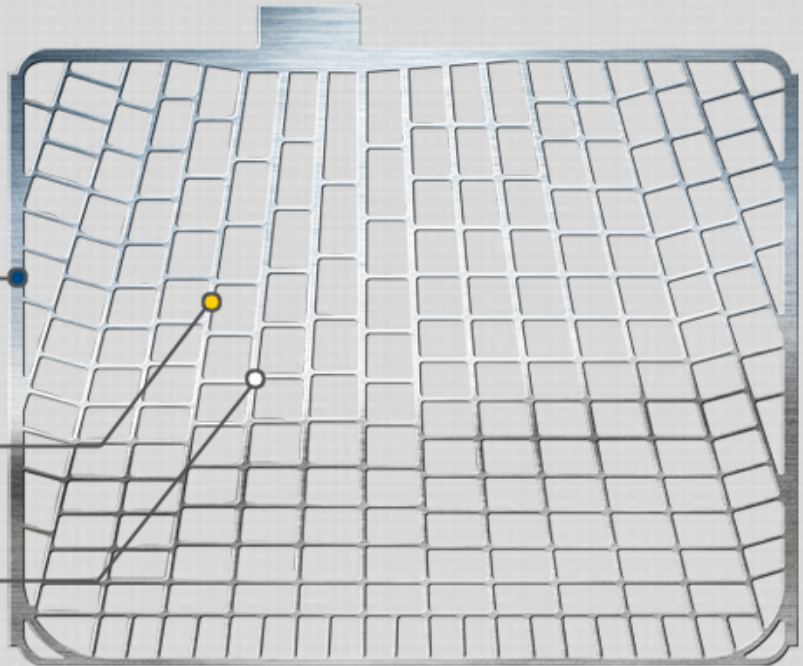

POWERFRAME®

Прочная структура

Прочная структура запатентованной технологии решетки PowerFrame обеспечивает на 66 % большую долговечность и более высокую устойчивость к коррозии по сравнению с решетками других конструкций.

Мощная модель

Конструкция решетки PowerFrame обеспечивает отличный ток холодной прокрутки, поток электроэнергии на 70 % лучше по сравнению с другими технологиями решеток.

Чистое производство

По сравнению с другими технологическими методами, производство PowerFrame требует на 20 % меньше энергии и дает на 20 % меньше выбросов парниковых газов.