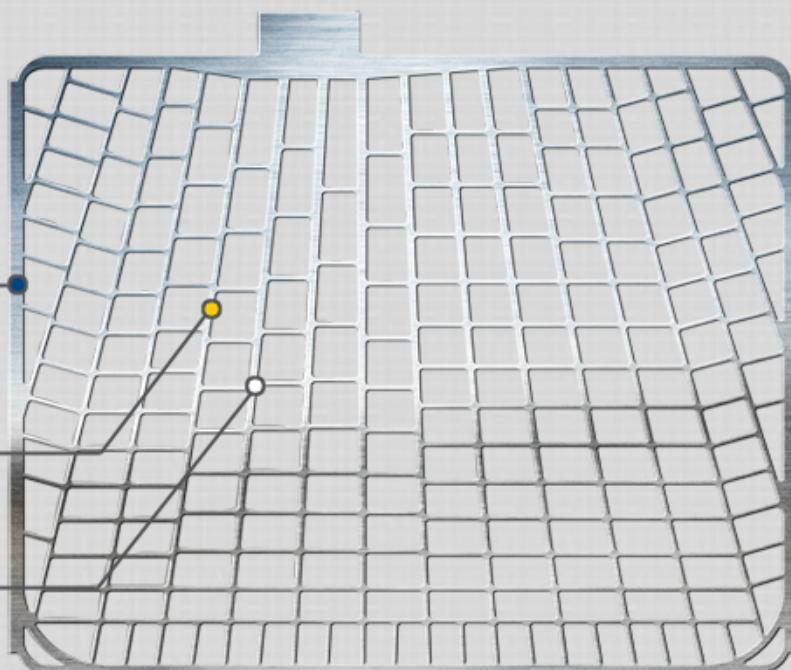

## BLUE DYNAMIC

- 
- – 110%
- PowerFrame®
- 

: [www.varta-automotive.com](http://www.varta-automotive.com)

ETN:	545 156 033
:	545 156 033 313 2
.	B32
:	4016987119648
UK :	053
:	1
- :	54

[ ]:	12	:	B00
[ ]:	45	:	0
EN [ ]:	330	:	1
[ ]:	238	:	B24R
[ ]:	129	( ):	11,68
[ ]:	227		

### Прочная структура

Прочная структура запатентованной технологии решетки PowerFrame обеспечивает на 66 % большую долговечность и более высокую устойчивость к коррозии по сравнению с решетками других конструкций.

### Мощная модель

Конструкция решетки PowerFrame обеспечивает отличный ток холодной прокрутки, поток электроэнергии на 70 % лучше по сравнению с другими технологиями решеток.