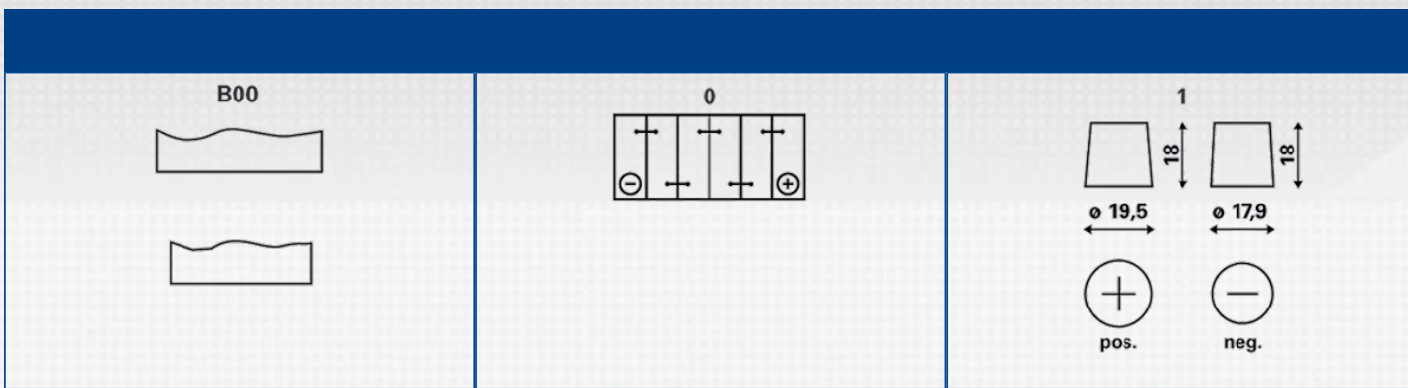

## BLUE DYNAMIC

- 
- – 110%
- PowerFrame®
- 

: [www.varta-automotive.com](http://www.varta-automotive.com)

ETN:	545 156 033
:	545 156 033 313 2
.	B32
:	4016987119648
UK :	053
:	1
- :	54

[ ]:	12	:	B00
[ ]:	45	:	0
EN [ ]:	330	:	1
[ ]:	238	:	B24R
[ ]:	129	( ):	11,68
[ ]:	227		

### Прочная структура

Прочная структура запатентованной технологии решетки PowerFrame обеспечивает на 66 % большую долговечность и более высокую устойчивость к коррозии по сравнению с решетками других конструкций.

### Мощная модель

Конструкция решетки PowerFrame обеспечивает отличный ток холодной прокрутки, поток электроэнергии на 70 % лучше по сравнению с другими технологиями решеток.